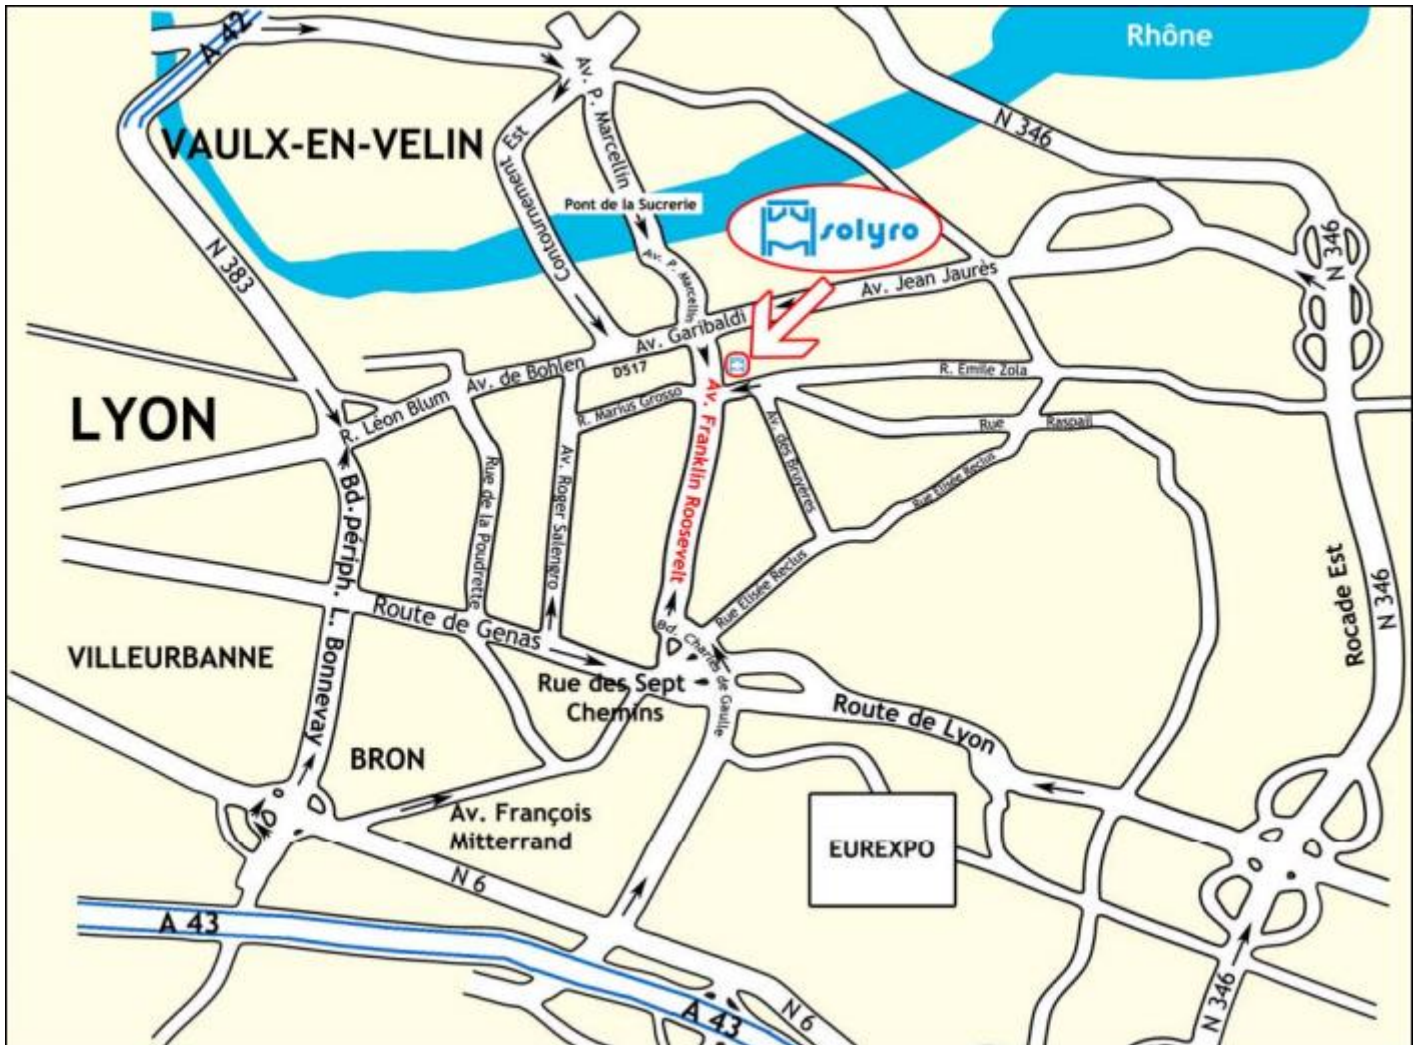

## Plan d'Accès

SOLYRO, l'adresse de la Robinetterie industrielle et de l'Instrumentation

**SOCIÉTÉ LYONNAISE DE ROBINETTERIE**  
**33, AVENUE FRANKLIN ROOSEVELT**  
**69150 DÉCINES CHARPIEU**

Du Lundi au Jeudi  
07h45 – 11h45  
13h15 – 16h30

### COORDONNÉES GÉOGRAPHIQUES

N 45° 45'51.842  
E 4° 56'13.355

FLASHEZ-MOI POUR CONNAÎTRE VOTRE ITINÉRAIRE !

SOLYRO - 33, avenue Franklin Roosevelt – 69150 DÉCINES-CHARPIEU – France  
France : 33 (0)4 78 58 34 81 – Export : +33 478 585 296  
[www.solyro.com](http://www.solyro.com)